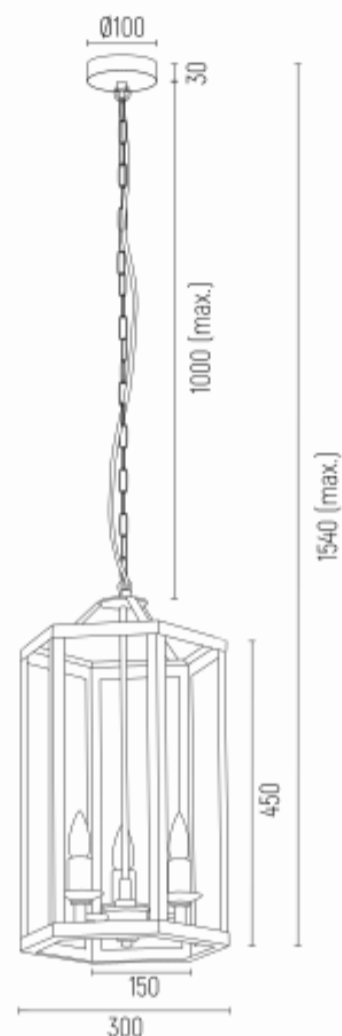

BODRUM 1253

Kod produktu: 1253

EAN:5902553202151

Wysokość: 1560 (łańcuch 1000)mm

Szerokość: 300mm

Głębokość: 300mm

Źródło światła: E27 (nie zawiera źródła światła) / 230V

Rodzaj oprawy: lampa wisząca 3 pł.

Moc oprawy: 3 x 15W (max)

Norma: IP20

Materiał wykonania: stal lakierowana, szkło

Kolor: czarny struktura

Waga netto (kg): 5,5

P.P.H. ARGON, ul. Szkolna 258, 42-261 Starcza,

NIP: 5731629761, **tel.** +48 504 437 619, biuro@argon-lampy.pl, www.argon-lampy.pl