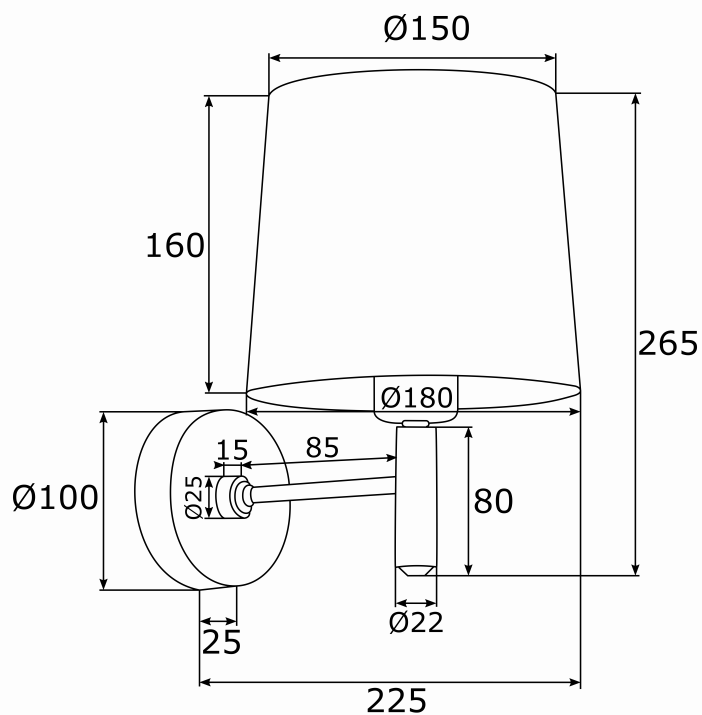

BOLZANO 3908

Kod produktu: 3908

EAN:5902553207040

Wysoko??: 265mm

Szeroko??: 180mm

G??boko??: 225mm

?ród?o ?wiatla: E27 (nie zawiera ?ród?a ?wiat?a) / 230V

Rodzaj oprawy: kinkiet 1 p?.

Moc oprawy: 1 x 15W (max)

Norma: IP20

Materia? wykonania: abazur welur, stal chromowana

Kolor: granat, chrom

Waga netto (kg): 0,8

P.P.H. ARGON, ul. Szkolna 258, 42-261 Starcza,

NIP: 5731629761, **tel.** +48 504 437 619, biuro@argon-lampy.pl, www.argon-lampy.pl