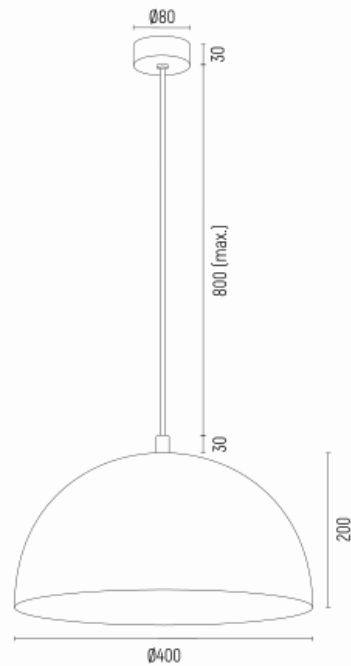

BONITA 8242

Kod produktu: 8242

EAN:5902553232059

Wysoko??: 1030 (przewód 800)mm

Szeroko??: 400mm

G??boko??: 400mm

?ród?o ?wiatla: E27 (nie zawiera ?ród?a ?wiat?a) / 230V

Rodzaj oprawy: lampa wisz?ca 1 p?.

Moc oprawy: 1 x 15W (max)

Norma: IP20

Materia? wykonania: stal lakierowana

Kolor: czarny, z?oty ?rodek

Waga netto (kg): 1,6

P.P.H. ARGON, ul. Szkolna 258, 42-261 Starcza,

NIP: 5731629761, **tel.** +48 504 437 619, biuro@argon-lampy.pl, www.argon-lampy.pl