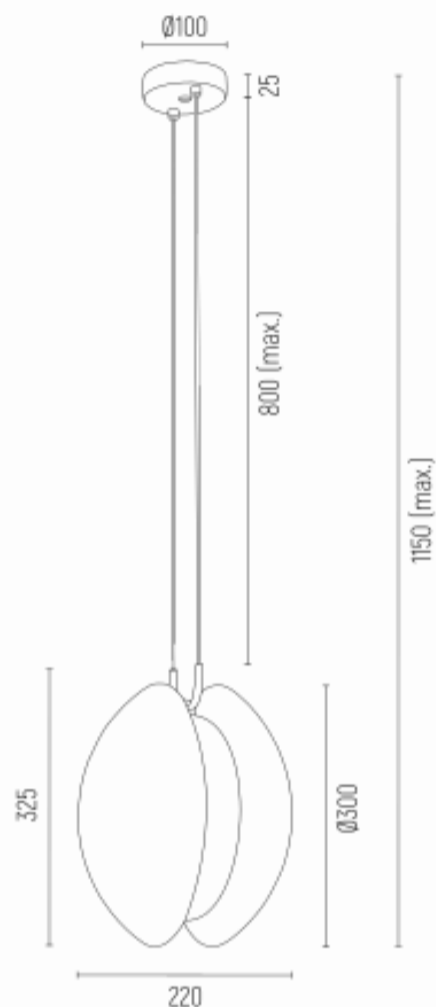

BUFFALO 4678**DANE TECHNICZNE****Kod produktu:** 4678**EAN:** 5902553222494**Wysokość:** przewód max. 800, całość 1150mm**Szerokość:** 300mm**Głębokość:** 220mm**Źródło światła:** E27 (nie zawiera źródła światła) / 230V**Rodzaj oprawy:** lampa wisząca 1 pł.**Moc oprawy:** 1 x 15W (max)**Norma:** IP20**Materiał wykonania:** szkło, stal chromowana**Kolor:** opal mat, el. chromowane**Waga netto (kg):** 2,7**P.P.H. ARGON**, ul. Szkolna 258, 42-261 Starcza,**NIP:** 5731629761, **tel.** +48 504 437 619, biuro@argon-lampy.pl, www.argon-lampy.pl