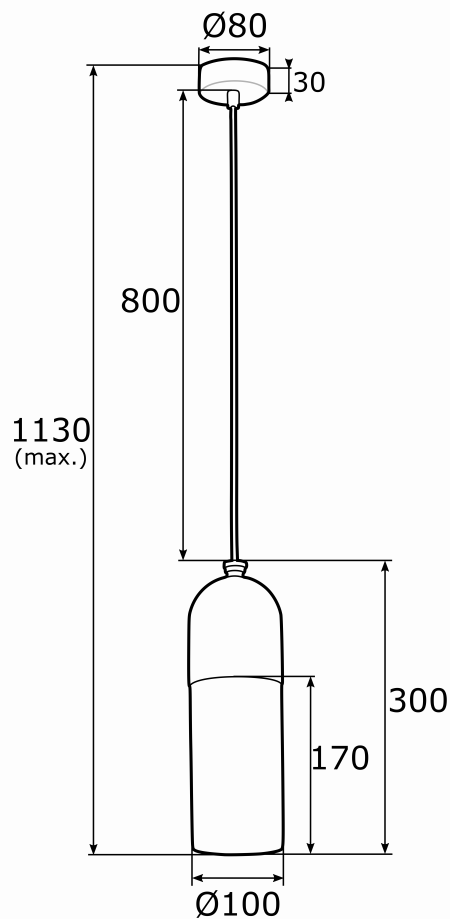

BURGOS 4212

Product code 4212

EAN:5902553212334

Height przewód max. 800, całość 1130mm

Width 100mm

Depth 100mm

Light source: E27 (nie zawiera źródła światła) / 230V

Type: lampa wisząca 1 p.

Max Power: 1 x 15W (max)

Standard IP: IP20

Materia?: szkło, stal mosiężowa

Color: opal mat, mosięż

Weight netto (kg): 1

P.P.H. ARGON, ul. Szkolna 258, 42-261 Starcza,

NIP: 5731629761, **tel.** +48 504 437 619, biuro@argon-lampy.pl, www.argon-lampy.pl

Na zdjęciach pokazane jest poglądowe przedstawienie produktów oraz kolorów. ARGON zastrzega sobie prawo do zmiany przedstawionych materiałów i parametrów technicznych produktów. Rzeczywiste dane mogą nieznacznie różnić się ze względu na proces produkcyjny. Podane wymiary oraz informacje techniczne mają charakter informacyjny.