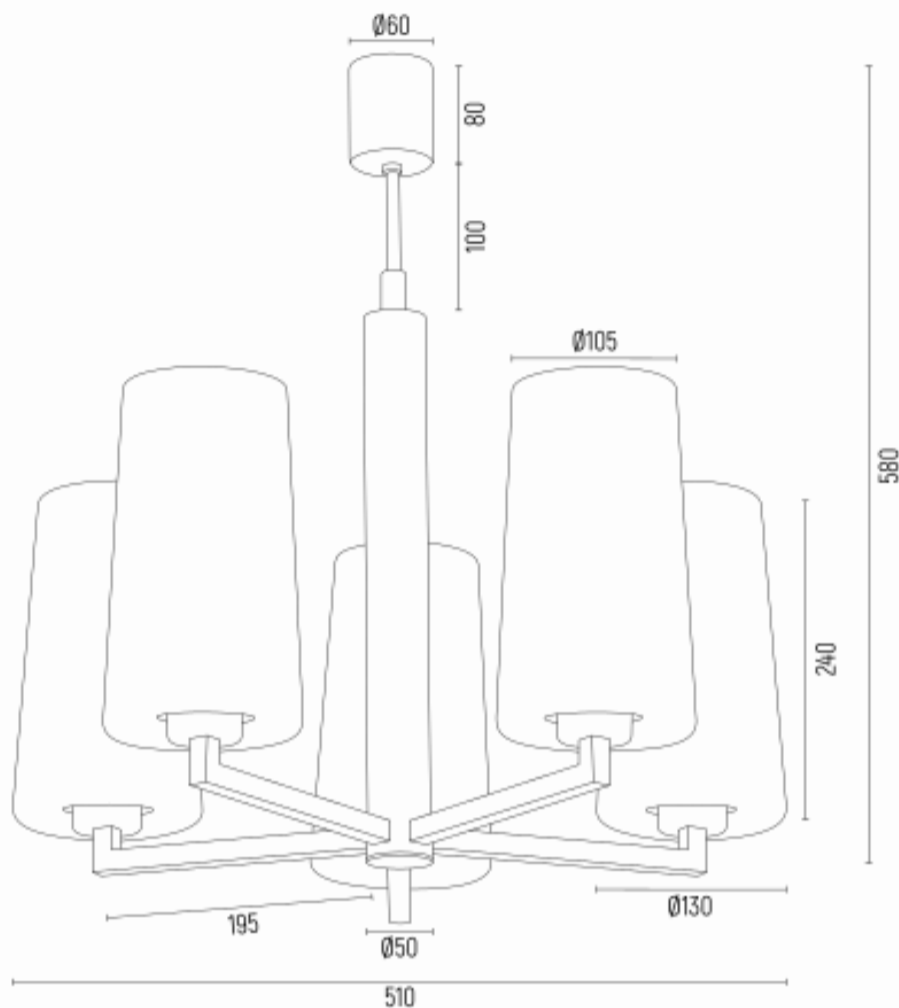

CAMELOT 2053

Kod produktu: 2053

EAN:5908259933344

Wysokość: 580mm

Szerokość: 510mm

Głębokość: 510mm

Źródło światła: E27 (nie zawiera źródła światła) / 230V

Rodzaj oprawy: żyrandol 5 pł.

Moc oprawy: 5 x 15W (max)

Norma: IP20

Materiał wykonania: szkło, stal chromowana

Kolor: chromowany stelaż, klosze opal mat

Waga netto (kg): 6

P.P.H. ARGON, ul. Szkolna 258, 42-261 Starcza,

NIP: 5731629761, **tel.** +48 504 437 619, biuro@argon-lampy.pl, www.argon-lampy.pl