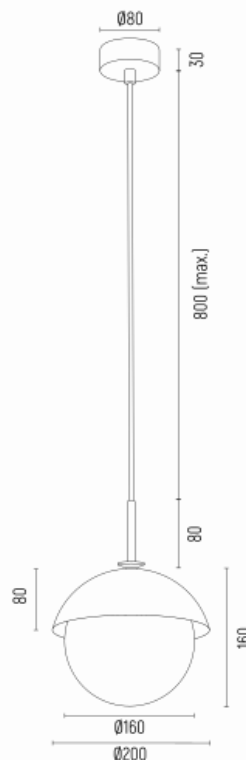

CAPPELLO 8297

Kod produktu: 8297

EAN:5902553232158

Wysoko???: 1090 (przewód 800)mm

Szeroko???: 200mm

G??boko???: 200mm

?ród?o ?wiatla: E27 (nie zawiera ?ród?a ?wiat?a) / 230V

Rodzaj oprawy: lampa wisz?ca 1 p?.

Moc oprawy: 1 x 15W (max)

Norma: IP20

Materia? wykonania: szk?o, stal lakierowana

Kolor: opal mat, zielony

Waga netto (kg): 0,9

P.P.H. ARGON, ul. Szkolna 258, 42-261 Starcza,

NIP: 5731629761, **tel.** +48 504 437 619, biuro@argon-lampy.pl, www.argon-lampy.pl

Na zdjęciach pokazane jest poglądowe przedstawienie produktów oraz kolorów. ARGON zastrzega sobie prawo do zmiany przedstawionych materiałów i parametrów technicznych produktów. Rzeczywiste dane mogą nieznacznie różnić się ze względu na proces produkcyjny. Podane wymiary oraz informacje techniczne mają charakter informacyjny.