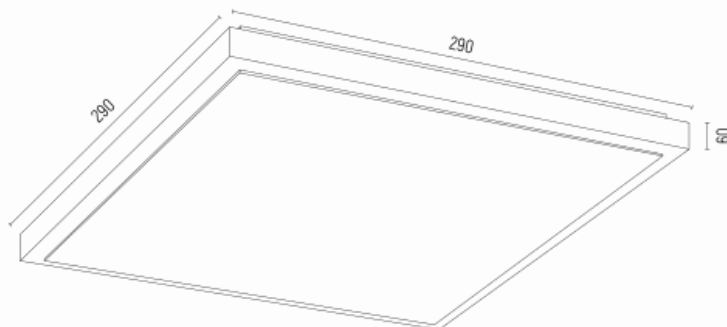

CARLSON 7180

Kod produktu: 7180

EAN:5902553233391

Wysoko??: 60mm

Szeroko??: 290mm

G??boko??: 290mm

?ród?o ?wiatla: E27 (nie zawiera ?ród?a ?wiat?a) / 230V

Rodzaj oprawy: plafon 2 p?.

Moc oprawy: 2 x 15W (max)

Norma: IP20

Materia? wykonania: szk?o, drewno

Kolor: opal mat, czarny

Waga netto (kg): 1,6

P.P.H. ARGON, ul. Szkolna 258, 42-261 Starcza,

NIP: 5731629761, **tel.** +48 504 437 619, biuro@argon-lampy.pl, www.argon-lampy.pl