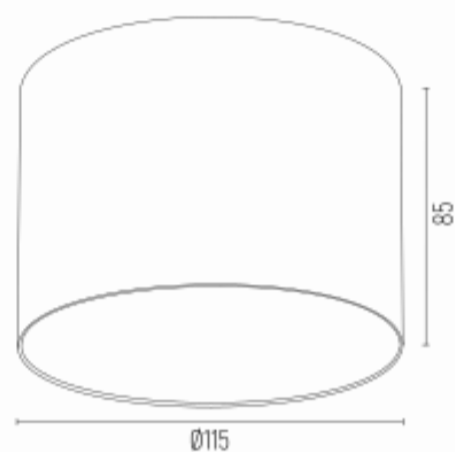

CLEVELAND 4691 BZ

Kod produktu: 4691 BZ

EAN: 5902553223835

Wysokość: 85mm

Szerokość: 115mm

Głębokość: 115mm

Źródło światła: GU10 LED AR111 (nie zawiera źródła światła) / 230V

Rodzaj oprawy: plafon 1 pł.

Moc oprawy: 1 x 12W (max)

Norma: IP20

Materiał wykonania: aluminium

Kolor: czarny struktura

Waga netto (kg): 0,25

P.P.H. ARGON, ul. Szkolna 258, 42-261 Starcza,

NIP: 5731629761, **tel.** +48 504 437 619, biuro@argon-lampy.pl, www.argon-lampy.pl