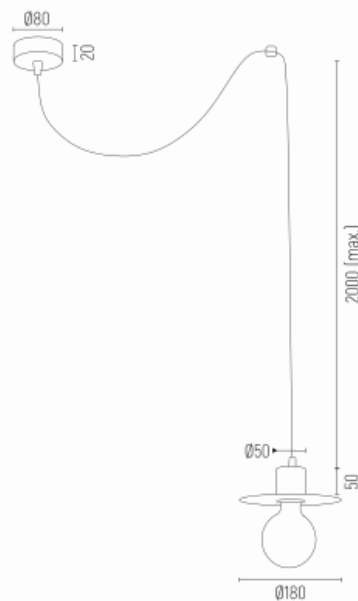

CORSO 3834

Kod produktu: 3834

EAN:5902553207415

Wysoko??: max. 2000mm

Szeroko??: ok. 600mm

G??boko??: ok. 600mm

?ród?o ?wiatla: E27 (nie zawiera ?ród?a ?wiat?a) / 230V

Rodzaj oprawy: lampa wisz?ca 1 p?

Moc oprawy: 1 x 15W (max)

Norma: IP20

Materia? wykonania: stal lakierowana

Kolor: bia?y struktura

Waga netto (kg): 0,8

P.P.H. ARGON, ul. Szkolna 258, 42-261 Starcza,

NIP: 5731629761, **tel.** +48 504 437 619, biuro@argon-lampy.pl, www.argon-lampy.pl

Na zdjęciach pokazane jest poglądowe przedstawienie produktów oraz kolorów. ARGON zastrzega sobie prawo do zmiany przedstawionych materiałów i parametrów technicznych produktów. Rzeczywiste dane mogą nieznacznie różnić się ze względu na proces produkcyjny. Podane wymiary oraz informacje techniczne mają charakter informacyjny.