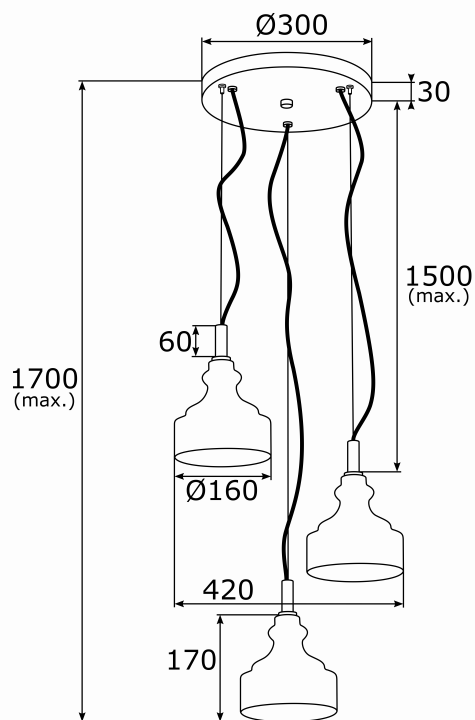

CRUZ 1462

Kod produktu: 1462

EAN:5902553212181

Wysoko??: linka max. 1500, ca?o?? 1700mm

Szeroko??: 420mm

G??boko??: 420mm

?ród?o ?wiatla: E14 (nie zawiera ?ród?a ?wiat?a) / 230V

Rodzaj oprawy: lampa wisz?ca 3 p?. na okr?g?ej podsufitce

Moc oprawy: 3 x 7W (max)

Norma: IP20

Materia? wykonania: szk?o kryszta?owe, stal mosi?dzowana

Kolor: transparentny, mosi?dz

Waga netto (kg): 4,6

P.P.H. ARGON, ul. Szkolna 258, 42-261 Starcza,

NIP: 5731629761, **tel.** +48 504 437 619, biuro@argon-lampy.pl, www.argon-lampy.pl

Na zdjęciach pokazane jest poglądowe przedstawienie produktów oraz kolorów. ARGON zastrzega sobie prawo do zmiany przedstawionych materiałów i parametrów technicznych produktów. Rzeczywiste dane mogą nieznacznie różnić się ze względu na proces produkcyjny. Podane wymiary oraz informacje techniczne mają charakter informacyjny.