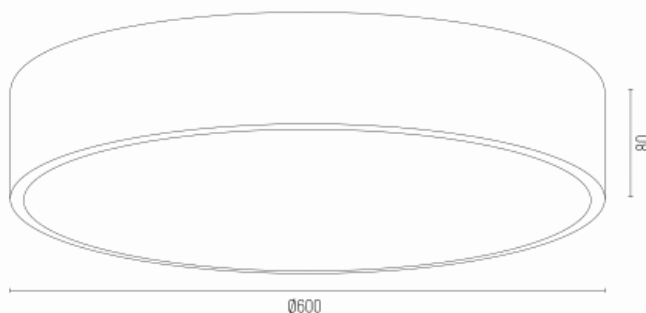

DARLING 2081

Product code 2081

EAN:5902553211023

Height 95mm

Width 600mm

Depth 600mm

Light source: E27 (nie zawiera źródła światła) / 230V

Type: plafon 5 p?. XL

Max Power: 5 x 15W (max)

Standard IP: IP20

Materia?: stal lakierowana, plexi

Color: z?oty struktura

Weight netto (kg): 5

P.P.H. ARGON, ul. Szkolna 258, 42-261 Starcza,

NIP: 5731629761, **tel.** +48 504 437 619, biuro@argon-lampy.pl, www.argon-lampy.pl