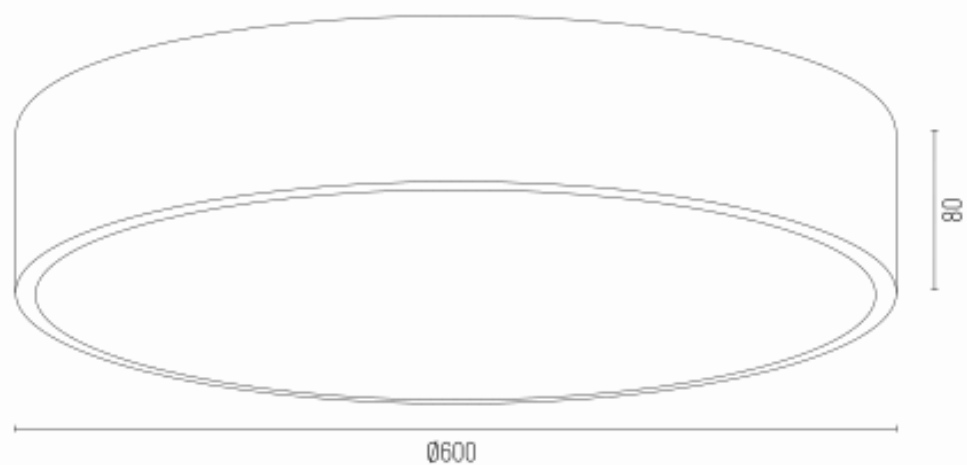

DARLING 2083

Kod produktu: 2083

EAN: 5902553210934

Wysokość: 95mm

Szerokość: 600mm

Głębokość: 600mm

Źródło światła: E27 (nie zawiera źródła światła) / 230V

Rodzaj oprawy: plafon 5 pł. XL

Moc oprawy: 5 x 15W (max)

Norma: IP20

Materiał wykonania: stal lakierowana, plexi

Kolor: ciemno-szary struktura

Waga netto (kg): 5

P.P.H. ARGON, ul. Szkolna 258, 42-261 Starcza,

NIP: 5731629761, **tel.** +48 504 437 619, biuro@argon-lampy.pl, www.argon-lampy.pl