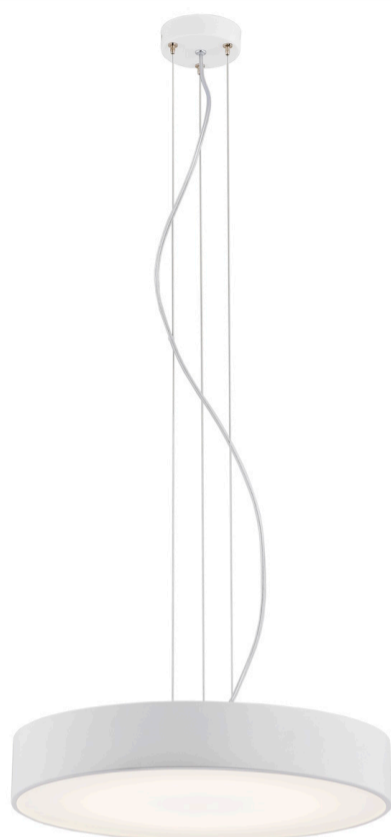

DARLING LED 3351

Product code 3351

EAN:5908259933979

Height 905 (linka 800)mm

Width 450mm

Depth 450mm

Light source: LED (zintegrowany) / 230V / 5380 lm / 3000K

Type: lampa wisząca duża 1 pł. led

Max Power: 1 x 42W

Standard IP: IP20

Materiał: stal lakierowana, szkło

Color: biały struktura

Weight netto (kg): 3,4

P.P.H. ARGON, ul. Szkolna 258, 42-261 Starcza,

NIP: 5731629761, **tel.** +48 504 437 619, biuro@argon-lampy.pl, www.argon-lampy.pl