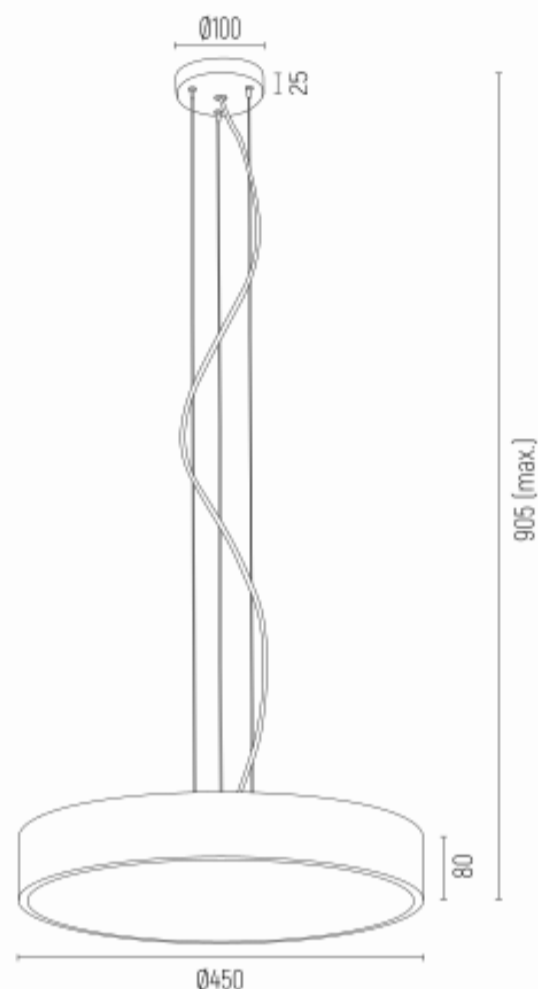

DARLING LED 3351

Product code 3351

EAN:5908259933979

Height 905 (linka 800)mm

Width 450mm

Depth 450mm

Light source: LED (zintegrowany) / 230V / 5380 lm / 3000K

Type: lampa wisząca duża 1 pł. led

Max Power: 1 x 42W

Standard IP: IP20

Materiał: stal lakierowana, szkło

Color: biały struktura

Weight netto (kg): 3,4

P.P.H. ARGON, ul. Szkolna 258, 42-261 Starcza,

NIP: 5731629761, **tel.** +48 504 437 619, biuro@argon-lampy.pl, www.argon-lampy.pl