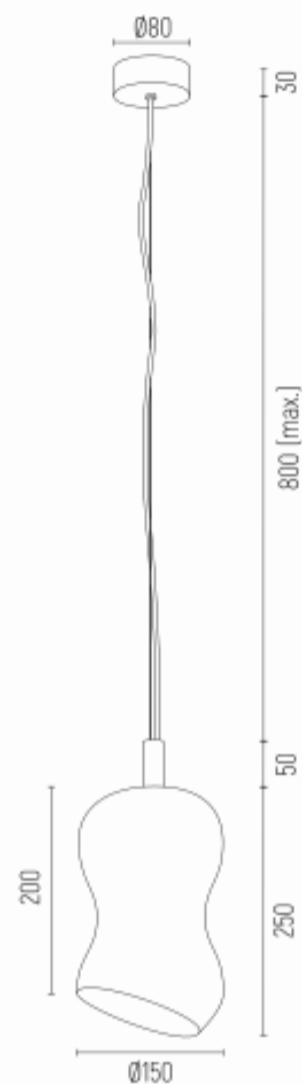

DEPORTIVO 4742

Kod produktu: 4742

EAN:5902553223309

Wysokość: przewód max. 800, całość 1130mm

Szerokość: 150mm

Głębokość: 150mm

Źródło światła: E27 (nie zawiera źródła światła) / 230V

Rodzaj oprawy: lampa wisząca 1 pł.

Moc oprawy: 1 x 15W (max)

Norma: IP20

Materiał wykonania: szkło kryształowe, stal mosiądzowana

Kolor: transparenty, mosiądz

Waga netto (kg): 1,5

P.P.H. ARGON, ul. Szkolna 258, 42-261 Starcza,

NIP: 5731629761, **tel.** +48 504 437 619, biuro@argon-lampy.pl, www.argon-lampy.pl