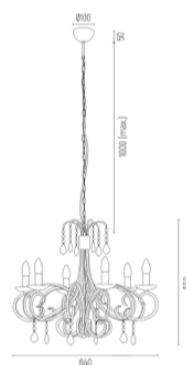

DIADEMA 2561

Kod produktu: 2561

EAN:5902553234039

Wysoko??: 1600 (?a?cuch 1000)mm

Szeroko??: 640mm

G??boko??: 640mm

?ród?o ?wiatla: E14 (nie zawiera ?ród?a ?wiat?a) / 230V

Rodzaj oprawy: ?yrandol 6 p?.

Moc oprawy: 6 x 7W (max)

Norma: IP20

Materia? wykonania: stal lakierowana, kryszta?ki

Kolor: biały

Waga netto (kg): 4,5

P.P.H. ARGON, ul. Szkolna 258, 42-261 Starcza,

NIP: 5731629761, **tel.** +48 504 437 619, biuro@argon-lampy.pl, www.argon-lampy.pl