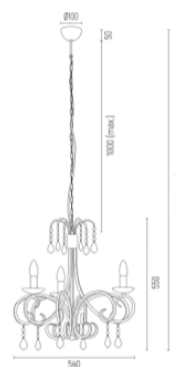

DIADEMA 6272

Kod produktu: 6272

EAN:5902553234015

Wysoko??: 1540 (?a?cuch 1000)mm

Szeroko??: 540mm

G??boko??: 540mm

?ród?o ?wiatla: E14 (nie zawiera ?ród?a ?wiat?a) / 230V

Rodzaj oprawy: ?yrandol 3 p?.

Moc oprawy: 3 x 7W (max)

Norma: IP20

Materia? wykonania: stal lakierowana, kryszta?ki

Kolor: czarny

Waga netto (kg): 3,5

P.P.H. ARGON, ul. Szkolna 258, 42-261 Starcza,

NIP: 5731629761, **tel.** +48 504 437 619, biuro@argon-lampy.pl, www.argon-lampy.pl