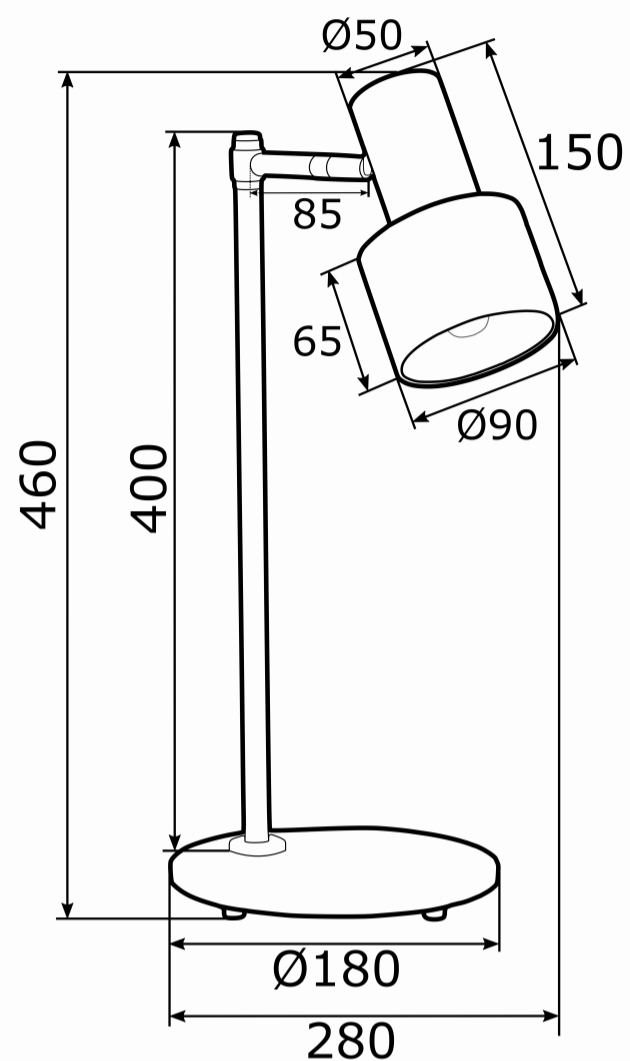

DORIA 4256

Product code 4256

EAN:5902553212501

Height 460mm

Width 180mm

Depth 280mm

Light source: E27 (nie zawiera źródła światła) / 230V

Type: lampa biurkowa 1 pł.

Max Power: 1 x 15W (max)

Standard IP: IP20

Materiał: stal lakierowana, stal mosiądzowana

Color: biały struktura, el, mosiądzowane

Weight netto (kg): 2,2

P.P.H. ARGON, ul. Szkolna 258, 42-261 Starcza,

NIP: 5731629761, **tel.** +48 504 437 619, biuro@argon-lampy.pl, www.argon-lampy.pl