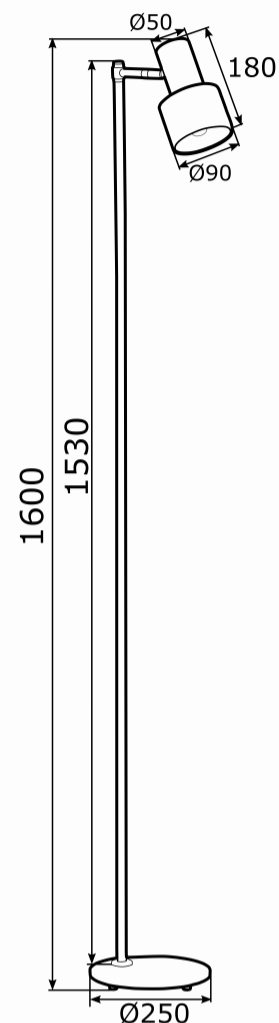

DORIA 4258

Kod produktu: 4258

EAN: 5902553212532

Wysokość: 1600mm

Szerokość: 250mm

Głębokość: 250mm

Źródło światła: E27 (nie zawiera źródła światła) / 230V

Rodzaj oprawy: lampa podłogowa 1 pł.

Moc oprawy: 1 x 15W (max)

Norma: IP20

Materiał wykonania: stal lakierowana, stal mosiądzowana

Kolor: biały struktura, el, mosiądzowane

Waga netto (kg): 5,16

P.P.H. ARGON, ul. Szkolna 258, 42-261 Starcza,

NIP: 5731629761, **tel.** +48 504 437 619, biuro@argon-lampy.pl, www.argon-lampy.pl