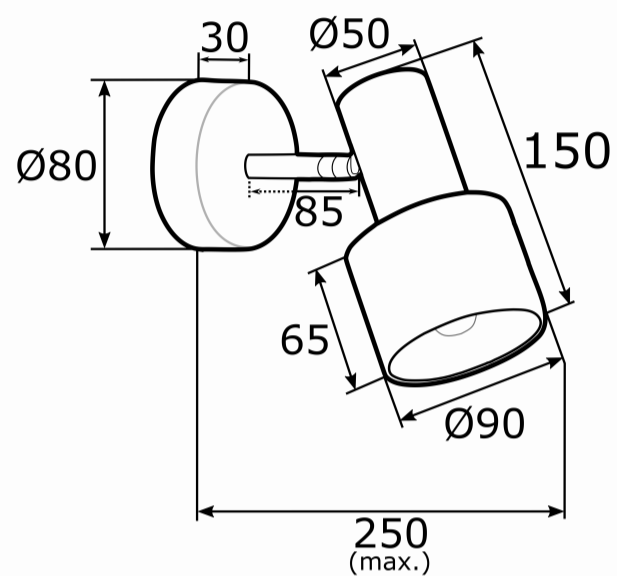

DORIA 4264

Product code 4264

EAN:5902523212562

Height 160mm

Width 90mm

Depth max.250mm

Light source: E27 (nie zawiera źródła światła) / 230V

Type: kinkiet 1 pł.

Max Power: 1 x 15W (max)

Standard IP: IP20

Materiał: stal lakierowana, stal mosiądzowana

Color: biały struktura, el, mosiądzowane

Weight netto (kg): 0,6

P.P.H. ARGON, ul. Szkolna 258, 42-261 Starcza,

NIP: 5731629761, **tel.** +48 504 437 619, biuro@argon-lampy.pl, www.argon-lampy.pl