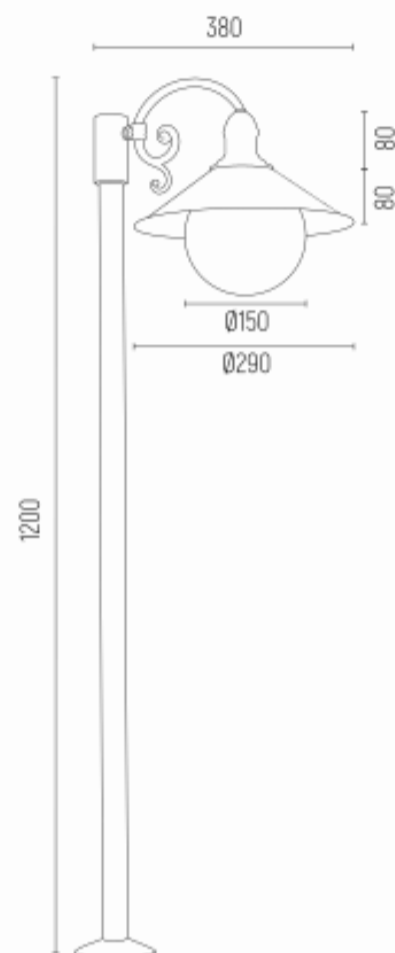

ERBA BIS 3284

Product code 3284

EAN:5908259951058

Height 1200mm

Width 290mm

Depth 380mm

Light source: E27 (nie zawiera źródła światła) / 230V

Type: lampa stojąca 1 pł.

Max Power: 1 x 15W (max)

Standard IP: IP44

Materiał: stal lakierowana, szkło

Color: czarny struktura

Weight netto (kg): 2,2

P.P.H. ARGON, ul. Szkolna 258, 42-261 Starcza,

NIP: 5731629761, **tel.** +48 504 437 619, biuro@argon-lampy.pl, www.argon-lampy.pl