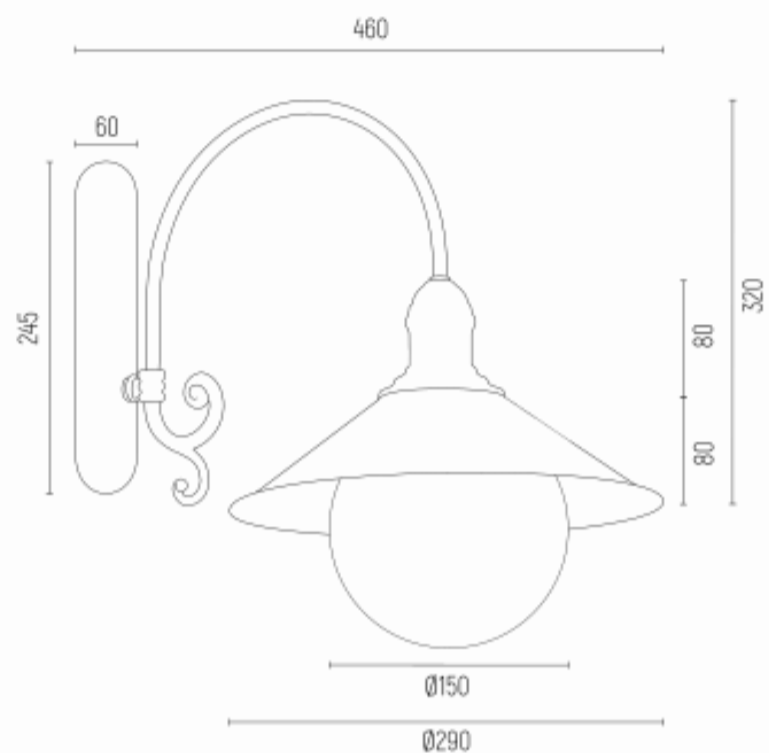

ERBA BIS 3286

Product code 3286

EAN:5908259951096

Height 470mm

Width 290mm

Depth 460mm

Light source: E27 (nie zawiera źródła światła) / 230V

Type: kinkiet 1 pł.

Max Power: 1 x 15W (max)

Standard IP: IP44

Materiał: stal lakierowana, szkło

Color: czarny struktura

Weight netto (kg): 1,37

P.P.H. ARGON, ul. Szkolna 258, 42-261 Starcza,

NIP: 5731629761, **tel.** +48 504 437 619, biuro@argon-lampy.pl, www.argon-lampy.pl