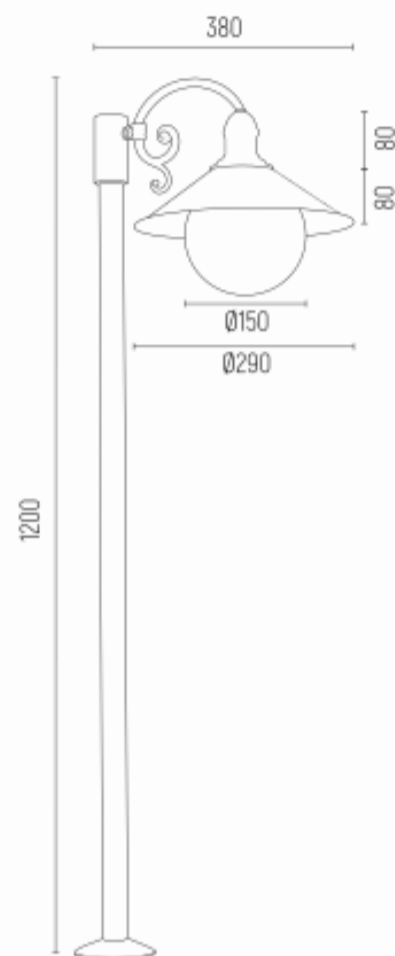

ERBA BIS 3295

Kod produktu: 3295

EAN: 5908259951188

Wysokość: 1200mm

Szerokość: 290mm

Głębokość: 380mm

Źródło światła: E27 (nie zawiera źródła światła) / 230V

Rodzaj oprawy: lampa stojąca 1 pł.

Moc oprawy: 1 x 15W (max)

Norma: IP44

Materiał wykonania: stal lakierowana, szkło

Kolor: biały struktura

Waga netto (kg): 2,2

P.P.H. ARGON, ul. Szkolna 258, 42-261 Starcza,

NIP: 5731629761, **tel.** +48 504 437 619, biuro@argon-lampy.pl, www.argon-lampy.pl