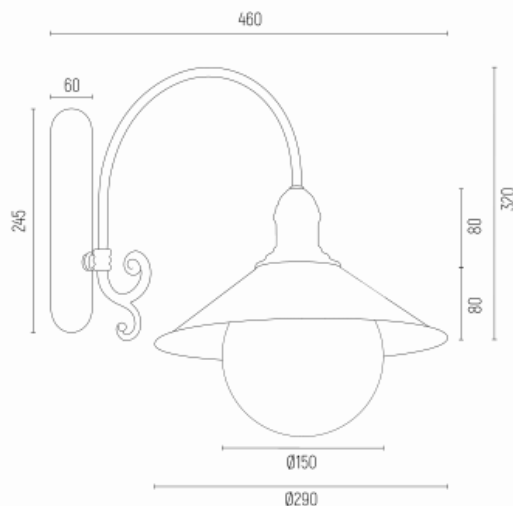

ERBA BIS 3297

Kod produktu: 3297

EAN:5908259951225

Wysoko??: 470mm

Szeroko??: 290mm

G??boko??: 460mm

?ród?o ?wiatla: E27 (nie zawiera ?ród?a ?wiat?a) / 230V

Rodzaj oprawy: kinkiet 1 p?.

Moc oprawy: 1 x 15W (max)

Norma: IP44

Materia? wykonania: stal lakierowana, szk?o

Kolor: bia?y struktura

Waga netto (kg): 1,37

P.P.H. ARGON, ul. Szkolna 258, 42-261 Starcza,

NIP: 5731629761, **tel.** +48 504 437 619, biuro@argon-lampy.pl, www.argon-lampy.pl