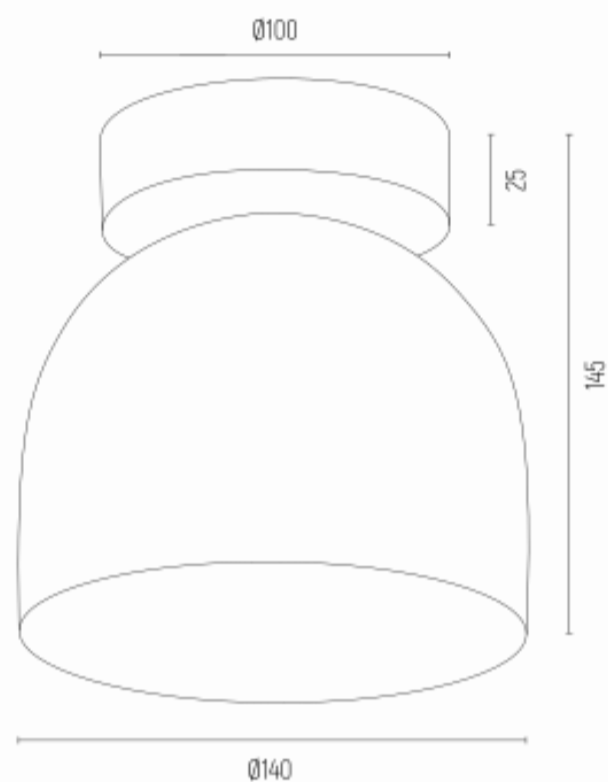

GARLAND 4711 BZ

Kod produktu: 4711 BZ

EAN: 5902553223880

Wysokość: 145mm

Szerokość: 140mm

Głębokość: 140mm

Źródło światła: GU10 LED AR111 (nie zawiera źródła światła) / 230V

Rodzaj oprawy: plafon 1 pł.

Moc oprawy: 1 x 12W (max)

Norma: IP20

Materiał wykonania: stal lakierowana

Kolor: czarny struktura

Waga netto (kg): 0,8

P.P.H. ARGON, ul. Szkolna 258, 42-261 Starcza,

NIP: 5731629761, **tel.** +48 504 437 619, biuro@argon-lampy.pl, www.argon-lampy.pl