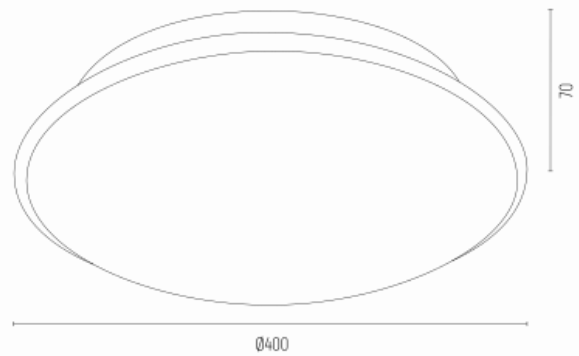

GIN 3224

Kod produktu: 3224

EAN:5908259947167

Wysoko??: 70mm

Szeroko??: 400mm

G??boko??: 400mm

?ród?o ?wiatla: E27 (nie zawiera ?ród?a ?wiat?a) / 230V

Rodzaj oprawy: plafon 3 p?.

Moc oprawy: 3 x 15W (max)

Norma: IP20

Materia? wykonania: szk?o

Kolor: opal mat

Waga netto (kg): 2,1

P.P.H. ARGON, ul. Szkolna 258, 42-261 Starcza,

NIP: 5731629761, **tel.** +48 504 437 619, biuro@argon-lampy.pl, www.argon-lampy.pl