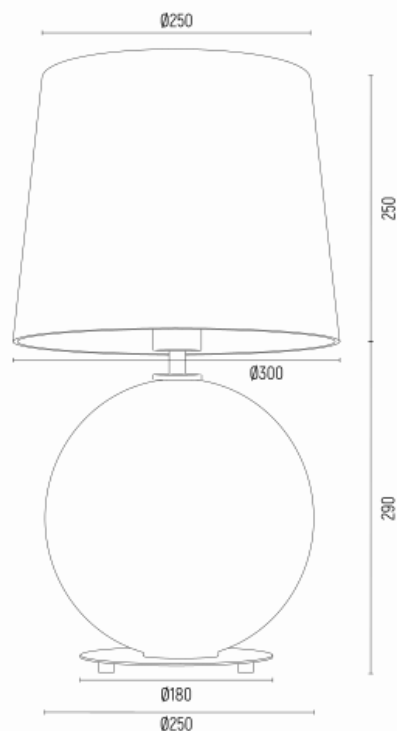

HAMILTON 8532

Kod produktu: 8532

EAN: 5902553236682

Wysoko??: 540mm

Szeroko??: 300mm

G??boko??: 300mm

?ród?o ?wiatla: E27 (nie zawiera ?ród?a ?wiat?a) / 230V

Rodzaj oprawy: lampa sto?owa 1 p?.

Moc oprawy: 1 x 15W (max)

Norma: IP20

Materia? wykonania: aba?ur satynowy, szk?o, mosi?dz

Kolor: fioletowy-?liwkowy (z?oty ?rodek), szary lister, mosi?dz szczotkowany

Waga netto (kg): 2,5

P.P.H. ARGON, ul. Szkolna 258, 42-261 Starcza,