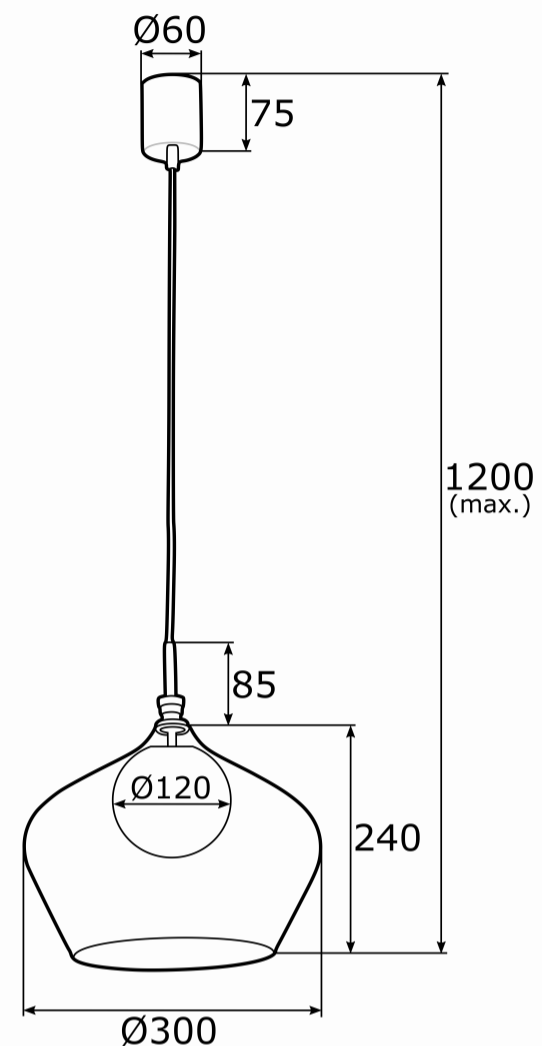

## IRUN 4268

**Product code** 4268

**EAN:**5902553212792

**Height** przewód max.800, całość 1200mm

**Width** 300mm

**Depth** 300mm

**Light source:** E14 (nie zawiera źródła światła) / 230V

**Type:** lampa wisząca 1 pł.

**Max Power:** 1 x 7W (max)

**Standard IP:** IP20

**Materiał:** szkło, stal mosiądzowana

**Color:** przerozysty, opal mat, el. mosiądzowane

**Weight netto (kg):** 1,4

**P.P.H. ARGON**, ul. Szkolna 258, 42-261 Starcza,