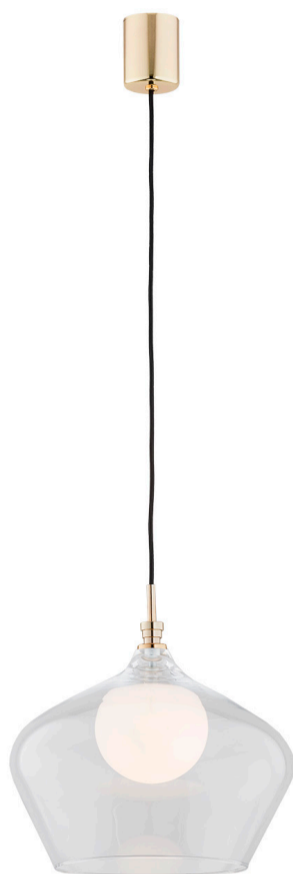

## IRUN 4268

**Product code** 4268

**EAN:**5902553212792

**Height** przewód max.800, całość 1200mm

**Width** 300mm

**Depth** 300mm

**Light source:** E14 (nie zawiera źródła światła) / 230V

**Type:** lampa wisząca 1 pł.

**Max Power:** 1 x 7W (max)

**Standard IP:** IP20

**Materiał:** szkło, stal mosiądzowana

**Color:** przerozysty, opal mat, el. mosiądzowane

**Weight netto (kg):** 1,4

**P.P.H. ARGON**, ul. Szkolna 258, 42-261 Starcza,