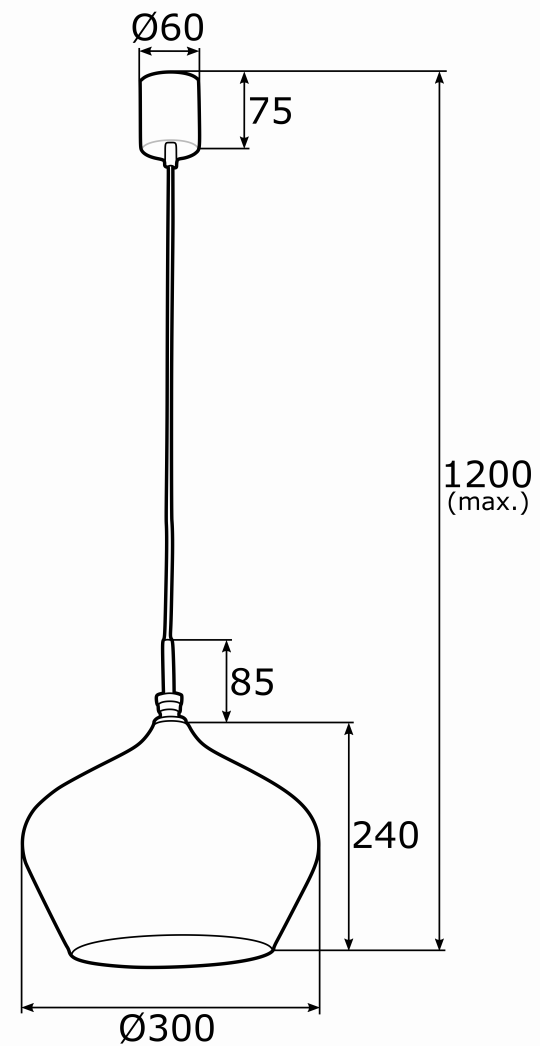

IRUN 4272

Product code 4272

EAN:5902553212815

Height przewód max.800, całość 1200mm

Width 300mm

Depth 300mm

Light source: E27 (nie zawiera źródła światła) / 230V

Type: lampa wisząca 1 pł.

Max Power: 1 x 15W (max)

Standard IP: IP20

Materiał: szkło, stal mosiądzowana

Color: opal, el. mosiądzowane

Weight netto (kg): 1,2

P.P.H. ARGON, ul. Szkolna 258, 42-261 Starcza,

NIP: 5731629761, **tel.** +48 504 437 619, biuro@argon-lampy.pl, www.argon-lampy.pl