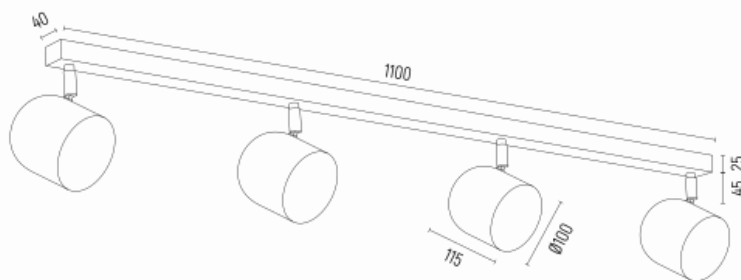

## ISOLA 1810

**Kod produktu:** 1810

**EAN:**5902553233285

**Wysoko??:** max 195 (min. 175)mm

**Szeroko??:** max 1170 (min. 1150)mm

**G??boko??:** max 115 (min. 100)mm

**?ród?o ?wiat?a:** GU10 (nie zawiera ?ród?a ?wiat?a) / 230V

**Rodzaj oprawy:** plafon 4 p?.

**Moc oprawy:** 4 x 5W (max)

**Norma:** IP20

**Materia? wykonania:** stal lakierowana

**Kolor:** z?oty

**Waga netto (kg):** 2,3

---

**P.P.H. ARGON**, ul. Szkolna 258, 42-261 Starcza,