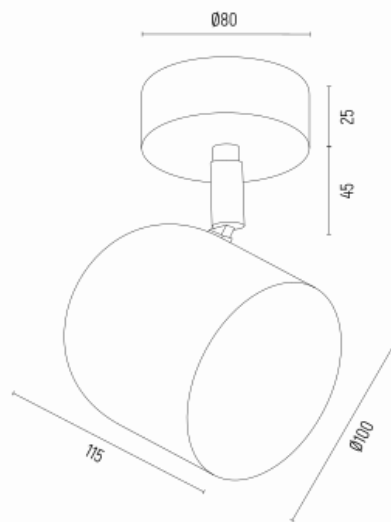

## ISOLA 8260

**Kod produktu:** 8260

**EAN:**5902553232356

**Wysoko??:** max 200 (min. 180)mm

**Szeroko??:** 100mm

**G??boko??:** 115mm

**?ród?o ?wiatla:** GU10 (nie zawiera ?ród?a ?wiat?a) / 230V

**Rodzaj oprawy:** kinkiet / plafon 1 p?.

**Moc oprawy:** 1 x 5W (max)

**Norma:** IP20

**Materia? wykonania:** stal lakierowana

**Kolor:** z?oty

**Waga netto (kg):** 0,35

---

**P.P.H. ARGON**, ul. Szkolna 258, 42-261 Starcza,

**NIP:** 5731629761, **tel.** +48 504 437 619, [biuro@argon-lampy.pl](mailto:biuro@argon-lampy.pl), [www.argon-lampy.pl](http://www.argon-lampy.pl)