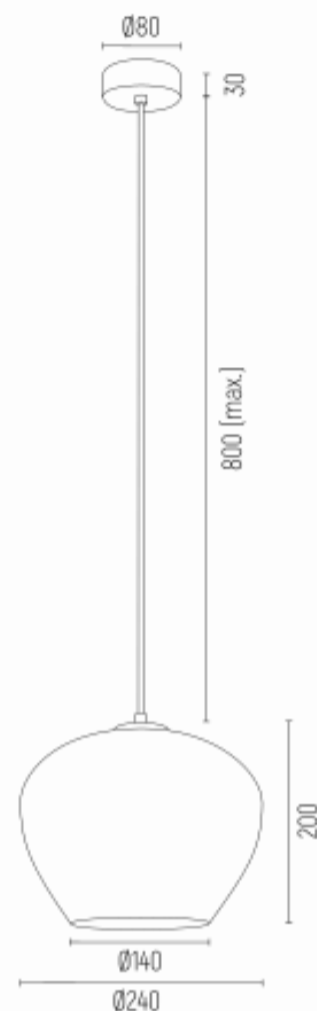

KALIMERA 4043

Kod produktu: 4043

EAN:5902553209754

Wysokość: 1100 (przewód 800)mm

Szerokość: 240mm

Głębokość: 240mm

Źródło światła: E27 (nie zawiera źródła światła) / 230V

Rodzaj oprawy: lampa wisząca 1 pł. większa

Moc oprawy: 1 x 15W (max)

Norma: IP20

Materiał wykonania: stal lakierowana, szkło

Kolor: transparentny, czarny mat

Waga netto (kg): 0,9

P.P.H. ARGON, ul. Szkolna 258, 42-261 Starcza,

NIP: 5731629761, **tel.** +48 504 437 619, biuro@argon-lampy.pl, www.argon-lampy.pl