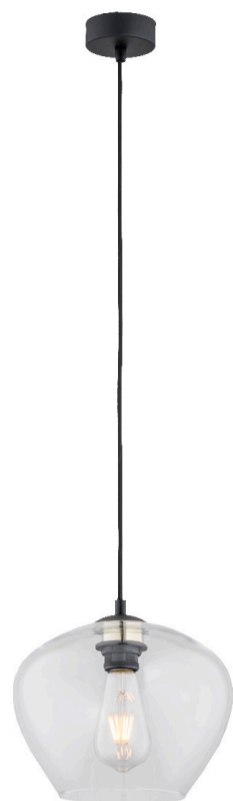

KALIMERA 4043

Kod produktu: 4043

EAN:5902553209754

Wysokość: 1100 (przewód 800)mm

Szerokość: 240mm

Głębokość: 240mm

Źródło światła: E27 (nie zawiera źródła światła) / 230V

Rodzaj oprawy: lampa wisząca 1 pł. większa

Moc oprawy: 1 x 15W (max)

Norma: IP20

Materiał wykonania: stal lakierowana, szkło

Kolor: transparentny, czarny mat

Waga netto (kg): 0,9

P.P.H. ARGON, ul. Szkolna 258, 42-261 Starcza,

NIP: 5731629761, **tel.** +48 504 437 619, biuro@argon-lampy.pl, www.argon-lampy.pl