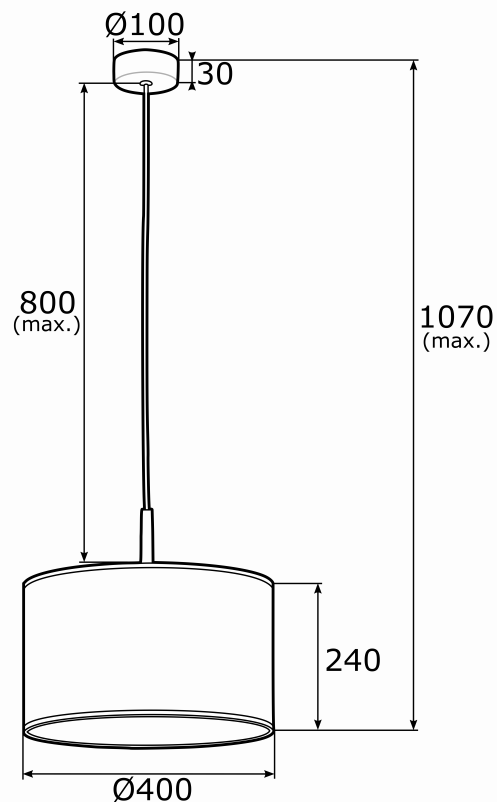

KARIN 4341

Product code 4341

EAN:5902553213515

Height przewód max. 800, ca?o?? max. 1070mm

Width 400mm

Depth 400mm

Light source: E27 (nie zawiera ?ród?a ?wiat?a) / 230V

Type: lampa wisz?ca 1 p?.

Max Power: 1 x 15W (max)

Standard IP: IP20

Materia?: abazur, stal lakierowana

Color: czarny ze z?otym ?rodkiem, czarny struktura

Weight netto (kg): 0,75

P.P.H. ARGON, ul. Szkolna 258, 42-261 Starcza,

NIP: 5731629761, **tel.** +48 504 437 619, biuro@argon-lampy.pl, www.argon-lampy.pl

Na zdjęciach pokazane jest poglądowe przedstawienie produktów oraz kolorów. ARGON zastrzega sobie prawo do zmiany przedstawionych materiałów i parametrów technicznych produktów. Rzeczywiste dane mogą nieznacznie różnić się ze względu na proces produkcyjny. Podane wymiary oraz informacje techniczne mają charakter informacyjny.