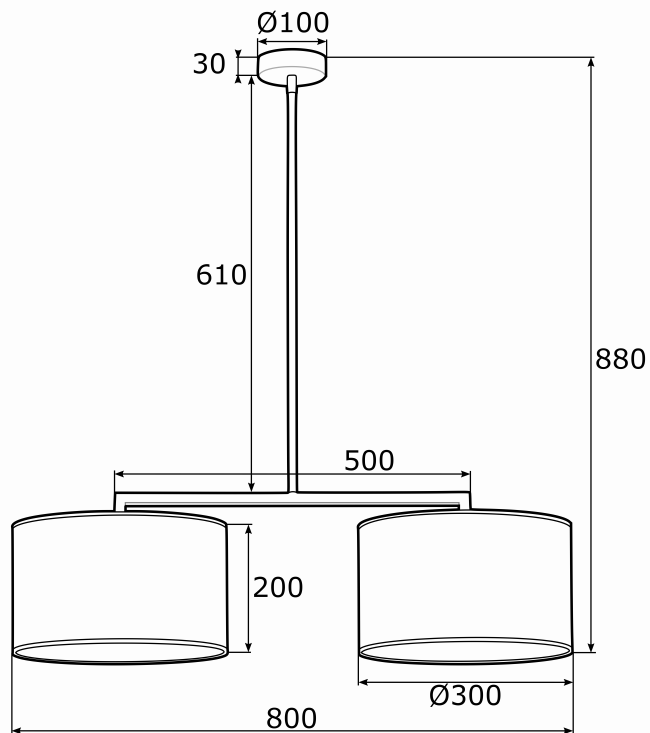

KARIN 898

Product code 898

EAN:5902553212853

Height 880mm

Width 800mm

Depth 300mm

Light source: E27 (nie zawiera źródła światła) / 230V

Type: lampa wisząca 2 p?

Max Power: 2 x 15W (max)

Standard IP: IP20

Materia?: aluminium, stal lakierowana, el. mosiądzowane

Color: złoty, czarna struktura, el. mosiądzowane

Weight netto (kg): 1,6

P.P.H. ARGON, ul. Szkolna 258, 42-261 Starcza,