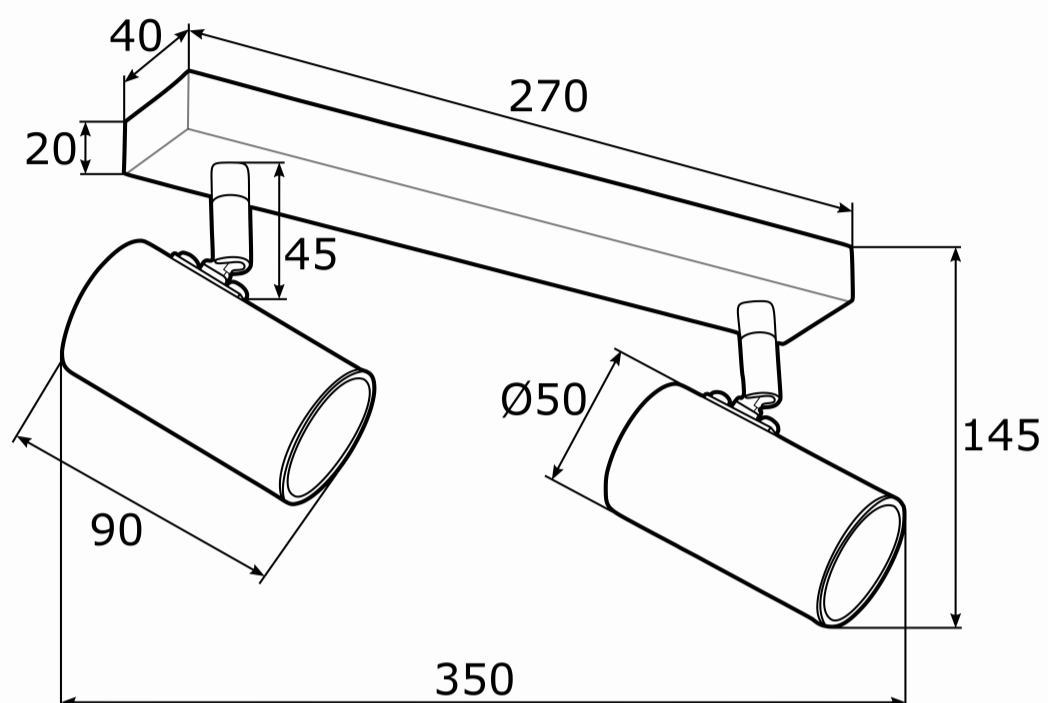

LAGOS 889

Product code 889

EAN:5902553211986

Height 145mm

Width 350mm

Depth 90mm

Light source: GU10 (nie zawiera źródła światła) / 230V

Type: plafon 2 pł.

Max Power: 2 x 5W (max)

Standard IP: IP20

Materiał: stal mosiądzowana, stal lakierowana

Color: mosiądz, czarny struktura

Weight netto (kg): 0,54

P.P.H. ARGON, ul. Szkolna 258, 42-261 Starcza,

NIP: 5731629761, **tel.** +48 504 437 619, biuro@argon-lampy.pl, www.argon-lampy.pl