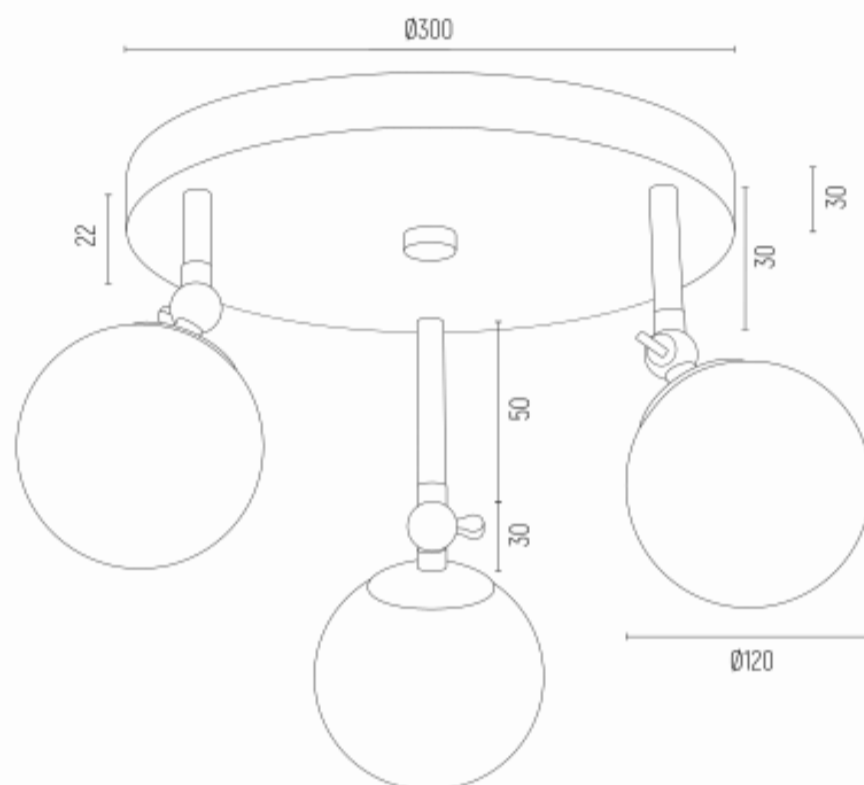

LATINA 1434

Product code 1434

EAN:5902553209822

Height 230mm

Width 350mm

Depth 350mm

Light source: E14 (nie zawiera źródła światła) / 230V

Type: plafon 3 pł.

Max Power: 3 x 7W (max)

Standard IP: IP44

Materiał: stal lakierowana, stal mosiądzowana, szkło

Color: biały mat, mosiądz, opal mat

Weight netto (kg): 1,5

P.P.H. ARGON, ul. Szkolna 258, 42-261 Starcza,

NIP: 5731629761, **tel.** +48 504 437 619, biuro@argon-lampy.pl, www.argon-lampy.pl