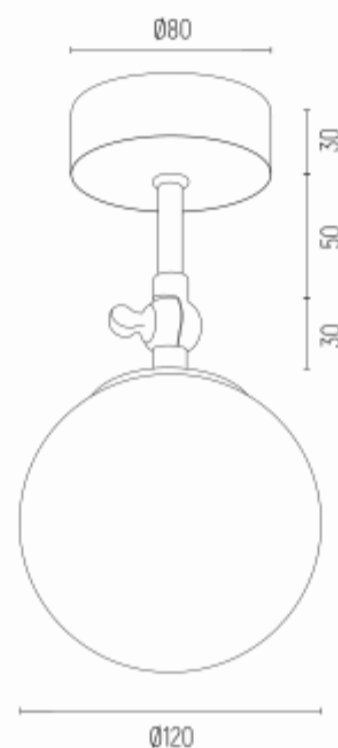

LATINA 4001

Product code 4001

EAN:5902553208917

Height 240mm

Width 120mm

Depth 120mm

Light source: E14 (nie zawiera źródła światła) / 230V

Type: kinkiet 1 pł.

Max Power: 1 x 7W (max)

Standard IP: IP44

Materiał: stal mosiądzowana, szkło

Color: mosiądz, opal mat

Weight netto (kg): 0,5

P.P.H. ARGON, ul. Szkolna 258, 42-261 Starcza,

NIP: 5731629761, **tel.** +48 504 437 619, biuro@argon-lampy.pl, www.argon-lampy.pl