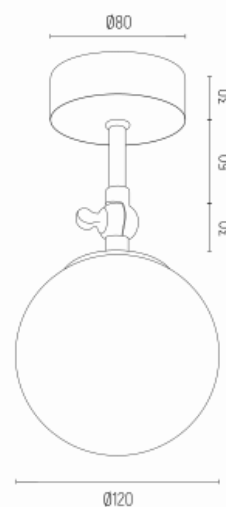

LATINA 4003

Kod produktu: 4003

EAN:5902553208931

Wysoko??: 240mm

Szeroko??: 120mm

G??boko??: 120mm

?ród?o ?wiatla: E14 (nie zawiera ?ród?a ?wiat?a) / 230V

Rodzaj oprawy: kinkiet 1 p?.

Moc oprawy: 1 x 7W (max)

Norma: IP44

Materia? wykonania: stal lakierowana, stal mosi?dzowana, szk?o

Kolor: czarny mat, mosi?dz, opal mat

Waga netto (kg): 0,5

P.P.H. ARGON, ul. Szkolna 258, 42-261 Starcza,

NIP: 5731629761, **tel.** +48 504 437 619, biuro@argon-lampy.pl, www.argon-lampy.pl