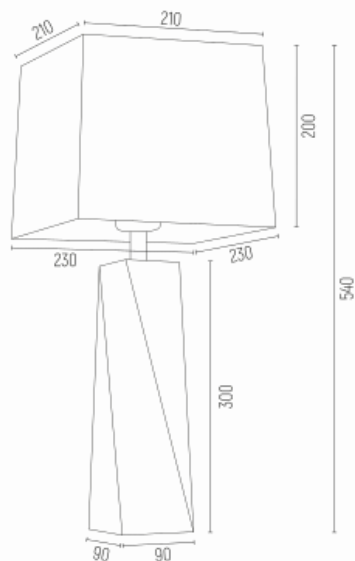

LILLE 3840

Kod produktu: 3840

EAN:5902553206760

Wysoko??: 540mm

Szeroko??: 230mm

G??boko??: 230mm

?ród?o ?wiatla: E27 (nie zawiera ?ród?a ?wiat?a) / 230V

Rodzaj oprawy: lampa sto?owa 1 p?.

Moc oprawy: 1 x 15W (max)

Norma: IP20

Materia? wykonania: aba?ur, szk?o, stal chromowana

Kolor: srebrny, kolor lister miodowy, chrom

Waga netto (kg): 2,5

P.P.H. ARGON, ul. Szkolna 258, 42-261 Starcza,

NIP: 5731629761, **tel.** +48 504 437 619, biuro@argon-lampy.pl, www.argon-lampy.pl