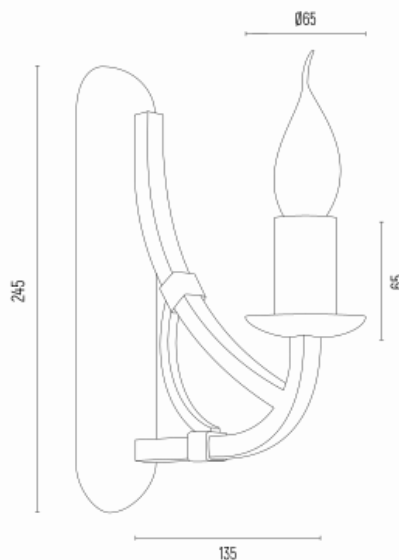

LORENZO 8355

Kod produktu: 8355

EAN:5902553233469

Wysoko??: 245mm

Szeroko??: 65mm

G??boko??: 190mm

?ród?o ?wiatla: E14 (nie zawiera ?ród?a ?wiat?a) / 230V

Rodzaj oprawy: kinkiet 1 p?.

Moc oprawy: 1 x 7W (max)

Norma: IP20

Materia? wykonania: stal lakierowana

Kolor: czarny, z?oty

Waga netto (kg): 0,4

P.P.H. ARGON, ul. Szkolna 258, 42-261 Starcza,

NIP: 5731629761, **tel.** +48 504 437 619, biuro@argon-lampy.pl, www.argon-lampy.pl

Na zdjęciach pokazane jest poglądowe przedstawienie produktów oraz kolorów. ARGON zastrzega sobie prawo do zmiany przedstawionych materiałów i parametrów technicznych produktów. Rzeczywiste dane mogą nieznacznie różnić się ze względu na proces produkcyjny. Podane wymiary oraz informacje techniczne mają charakter informacyjny.