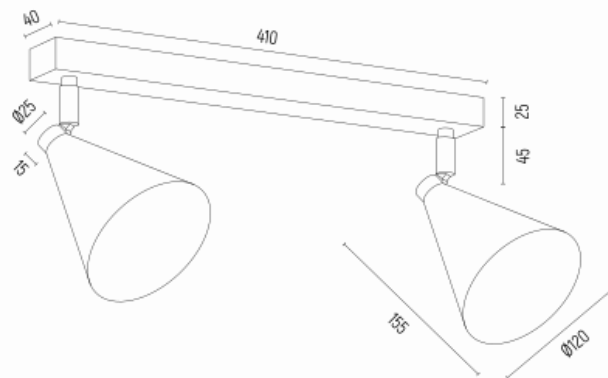

LUCINDA 7148

Kod produktu: 7148

EAN:5902553232738

Wysoko??: max 200 (min. 140)mm

Szeroko??: max 630 (min. 410)mm

G??boko??: max 160 (min. 120)mm

?ród?o ?wiatla: E14 (nie zawiera ?ród?a ?wiat?a) / 230V

Rodzaj oprawy: plafon 2 p?.

Moc oprawy: 2 x 7W (max)

Norma: IP20

Materia? wykonania: stal lakierowana

Kolor: zielony, z?oty

Waga netto (kg): 0,8

P.P.H. ARGON, ul. Szkolna 258, 42-261 Starcza,

NIP: 5731629761, **tel.** +48 504 437 619, biuro@argon-lampy.pl, www.argon-lampy.pl

Na zdjęciach pokazane jest poglądowe przedstawienie produktów oraz kolorów. ARGON zastrzega sobie prawo do zmiany przedstawionych materiałów i parametrów technicznych produktów. Rzeczywiste dane mogą nieznacznie różnić się ze względu na proces produkcyjny. Podane wymiary oraz informacje techniczne mają charakter informacyjny.