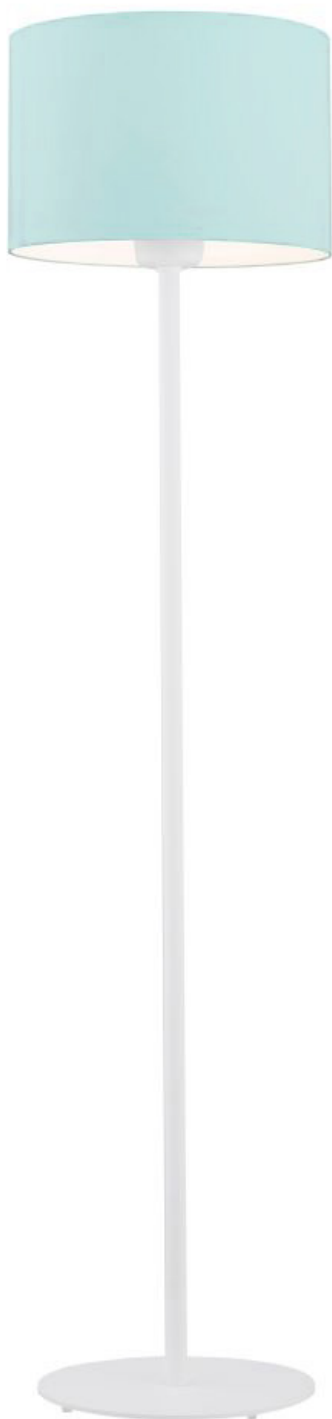

MAGIC 4131

Product code 4131

EAN:5902553211238

Height 1620mm

Width 480mm

Depth 480mm

Light source: E27 (nie zawiera źródła światła) / 230V

Type: lampa podłogowa 1 p?.

Max Power: 1 x 15W (max)

Standard IP: IP20

Materia?: abakur, stal lakierowana

Color: mi?ta, bia?y struktura

Weight netto (kg): 4,9

P.P.H. ARGON, ul. Szkolna 258, 42-261 Starcza,

NIP: 5731629761, **tel.** +48 504 437 619, biuro@argon-lampy.pl, www.argon-lampy.pl