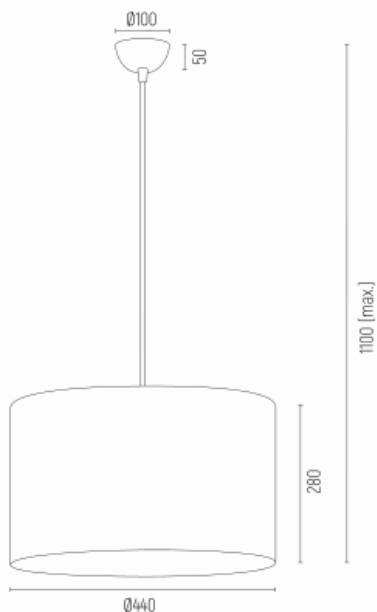

MAGIC 4134

Kod produktu: 4134

EAN:5902553211269

Wysoko??: 1100 (przewód 800)mm

Szeroko??: 440mm

G??boko??: 440mm

?ród?o ?wiatla: E27 (nie zawiera ?ród?a ?wiat?a) / 230V

Rodzaj oprawy: lampa wisz?ca 1 p?.

Moc oprawy: 1 x 15W (max)

Norma: IP20

Materia? wykonania: alu?min, stal chromowana

Kolor: szary w bia?e gwiazdki, el. chromowane

Waga netto (kg): 0,7

P.P.H. ARGON, ul. Szkolna 258, 42-261 Starcza,

NIP: 5731629761, **tel.** +48 504 437 619, biuro@argon-lampy.pl, www.argon-lampy.pl