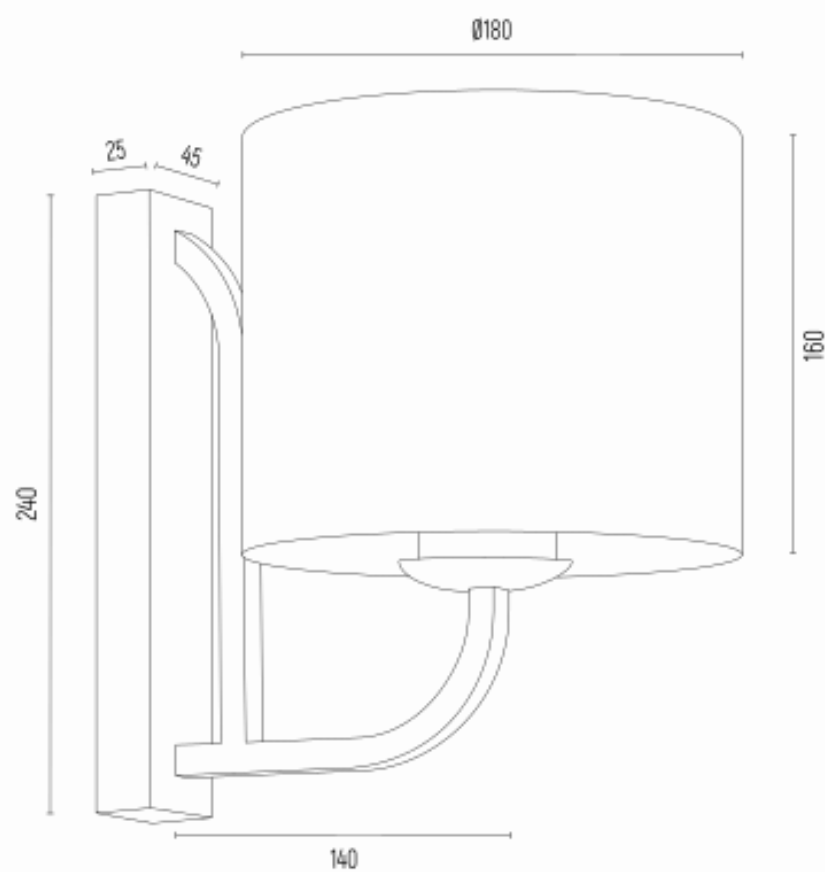

MARANELLO 8356

Kod produktu: 8356

EAN:5902553233506

Wysokość: 250mm

Szerokość: 180mm

Głębokość: 250mm

Źródło światła: E27 (nie zawiera źródła światła) / 230V

Rodzaj oprawy: kinkiet 1 pł.

Moc oprawy: 1 x 15W (max)

Norma: IP20

Materiał wykonania: abażur, stal lakierowana

Kolor: biały, stare złoto

Waga netto (kg): 0,65

P.P.H. ARGON, ul. Szkolna 258, 42-261 Starcza,

NIP: 5731629761, **tel.** +48 504 437 619, biuro@argon-lampy.pl, www.argon-lampy.pl