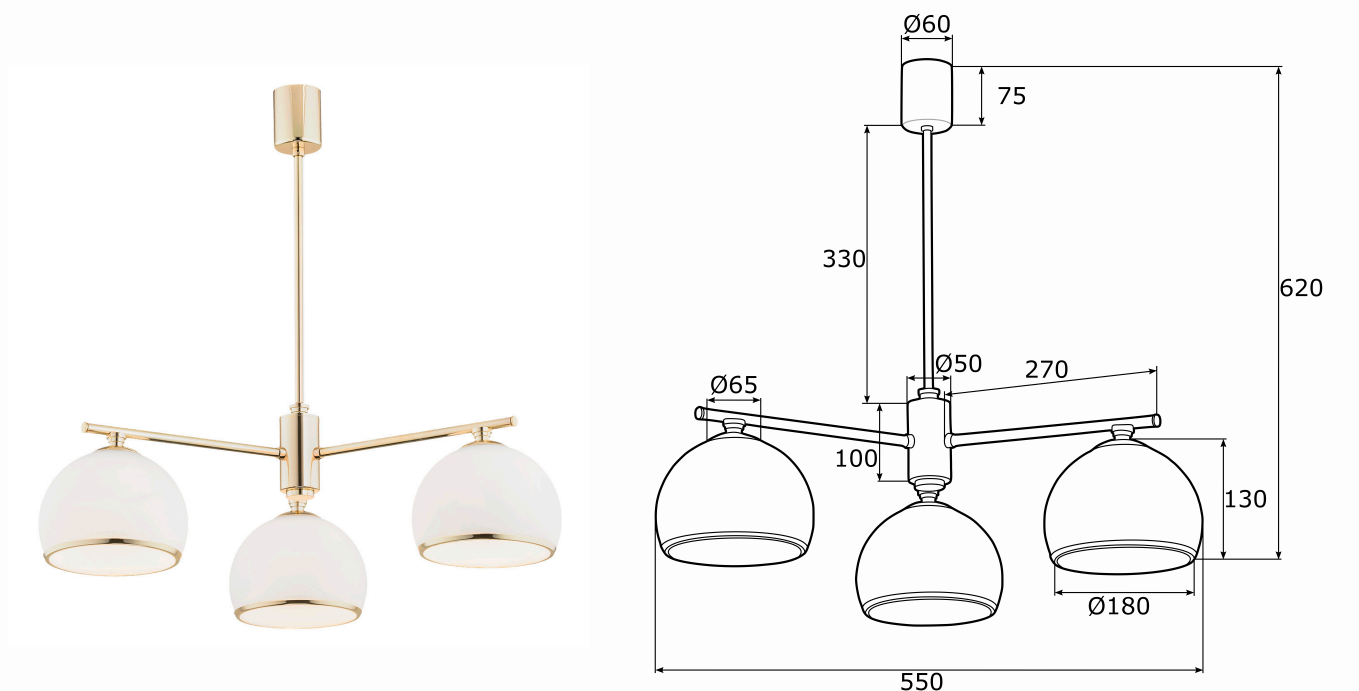

MARBELLA 1488

Kod produktu: 1488

EAN:5902553212983

Wysoko??: 620mm

Szeroko??: 550mm

G??boko??: 550mm

?ród?o ?wiatla: E27 (nie zawiera ?ród?a ?wiat?a) / 230V

Rodzaj oprawy: ?yrandol 3 p?.

Moc oprawy: 3 x 15W (max)

Norma: IP20

Materia? wykonania: szk?o, stal mosi?dzowana

Kolor: opal mat, mosi?dz

Waga netto (kg): 2,5

P.P.H. ARGON, ul. Szkolna 258, 42-261 Starcza,

NIP: 5731629761, **tel.** +48 504 437 619, biuro@argon-lampy.pl, www.argon-lampy.pl