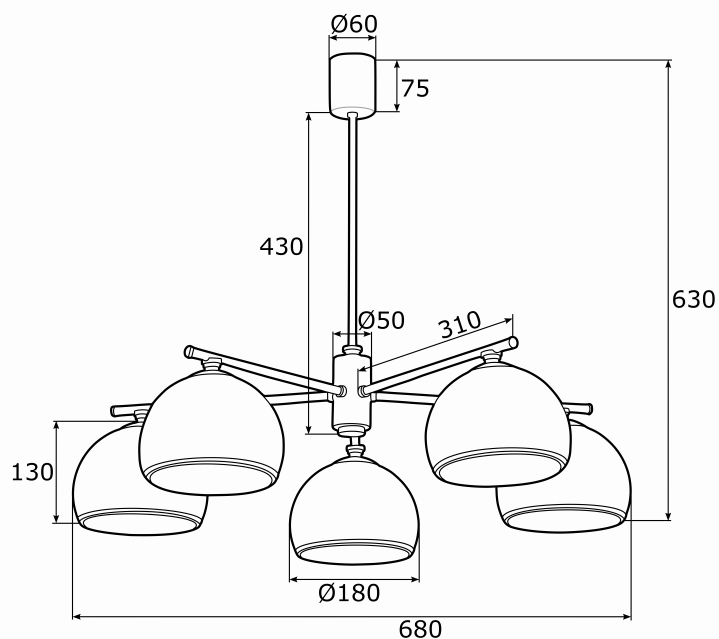

MARBELLA 2088

Kod produktu: 2088

EAN:5902553213003

Wysoko??: 630mm

Szeroko??: 680mm

G??boko??: 680mm

?ród?o ?wiatla: E27 (nie zawiera ?ród?a ?wiat?a) / 230V

Rodzaj oprawy: ?yrandol 5 p?.

Moc oprawy: 5 x 15W (max)

Norma: IP20

Materia? wykonania: szk?o, stal mosi?dzowana

Kolor: opal mat, mosi?dz

Waga netto (kg): 4,3

P.P.H. ARGON, ul. Szkolna 258, 42-261 Starcza,

NIP: 5731629761, **tel.** +48 504 437 619, biuro@argon-lampy.pl, www.argon-lampy.pl

Na zdjęciach pokazane jest poglądowe przedstawienie produktów oraz kolorów. ARGON zastrzega sobie prawo do zmiany przedstawionych materiałów i parametrów technicznych produktów. Rzeczywiste dane mogą nieznacznie różnić się ze względu na proces produkcyjny. Podane wymiary oraz informacje techniczne mają charakter informacyjny.