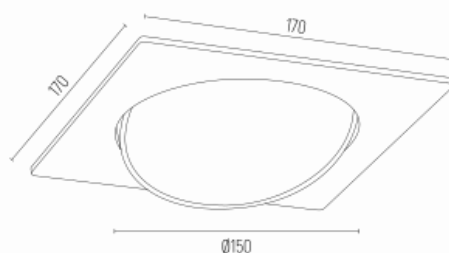

OLIMP 3654

Kod produktu: 3654

EAN:5902553204254

Wysoko??: 80mm

Szeroko??: 170*170mm

G??boko??: 80mm

?ród?o ?wiatla: G9 (nie zawiera ?ród?a ?wiat?a) / 230V

Rodzaj oprawy: oprawa stropowa 1 p?

Moc oprawy: 1 x 6W LED (max)

Norma: IP20

Materia? wykonania: stal lakierowana

Kolor: bia?y struktura

Waga netto (kg): 0,7

P.P.H. ARGON, ul. Szkolna 258, 42-261 Starcza,

NIP: 5731629761, **tel.** +48 504 437 619, biuro@argon-lampy.pl, www.argon-lampy.pl