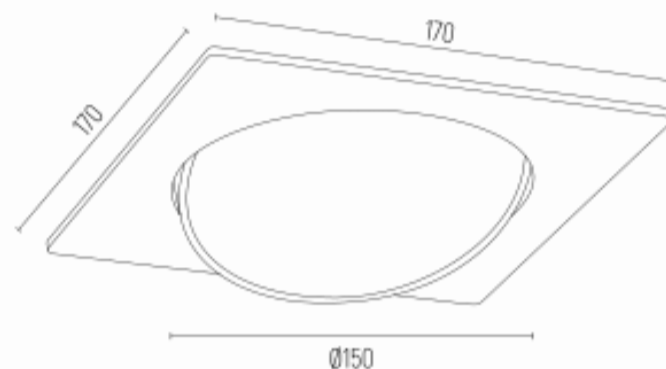

OLIMP 3656

Product code 3656

EAN:5902553204278

Height 80mm

Width 170*170mm

Depth 80mm

Light source: G9 (nie zawiera źródła światła) / 230V

Type: oprawa stropowa 1 pł

Max Power: 1 x 6W LED (max)

Standard IP: IP20

Materiał: stal lakierowana

Color: czarny struktura

Weight netto (kg): 0,7

P.P.H. ARGON, ul. Szkolna 258, 42-261 Starcza,

NIP: 5731629761, **tel.** +48 504 437 619, biuro@argon-lampy.pl, www.argon-lampy.pl