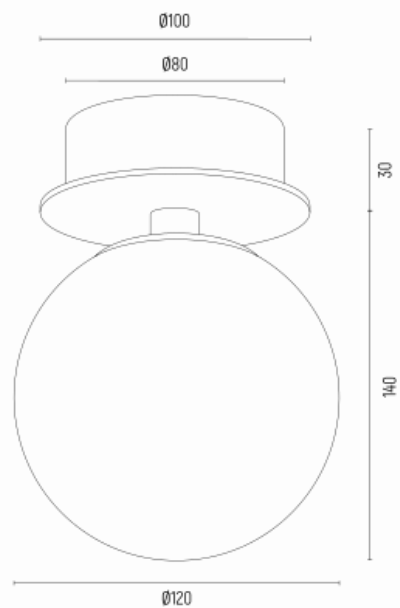

PALOMA 8510

Kod produktu: 8510

EAN:5902553236934

Wysoko??: 170mm

Szeroko??: 120mm

G??boko??: 120mm

?ród?o ?wiatla: E14 (nie zawiera ?ród?a ?wiat?a) / 230V

Rodzaj oprawy: kinkiet / plafon 1 p?., mniejszy

Moc oprawy: 1 x 7W (max)

Norma: IP20

Materia? wykonania: szk?o, mosi?dz

Kolor: dymny (ryflowane), mosi?dz szczotkowany

Waga netto (kg): 0,6

P.P.H. ARGON, ul. Szkolna 258, 42-261 Starcza,

NIP: 5731629761, **tel.** +48 504 437 619, biuro@argon-lampy.pl, www.argon-lampy.pl