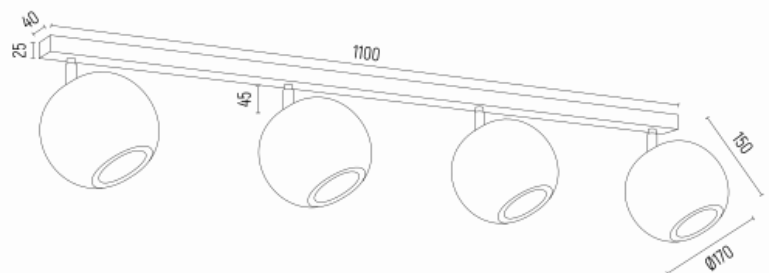

PARULA 1820

Kod produktu: 1820

EAN:5902553233063

Wysoko??: max 215 (min. 185)mm

Szeroko??: max 1150 (min. 1290)mm

G??boko??: 170mm

?ród?o ?wiatla: E14 (nie zawiera ?ród?a ?wiat?a) / 230V

Rodzaj oprawy: plafon 4 p?.

Moc oprawy: 4 x 7W (max)

Norma: IP20

Materia? wykonania: drewno, stal lakierowana

Kolor: jasny br?z, be?

Waga netto (kg): 1,9

P.P.H. ARGON, ul. Szkolna 258, 42-261 Starcza,

NIP: 5731629761, **tel.** +48 504 437 619, biuro@argon-lampy.pl, www.argon-lampy.pl